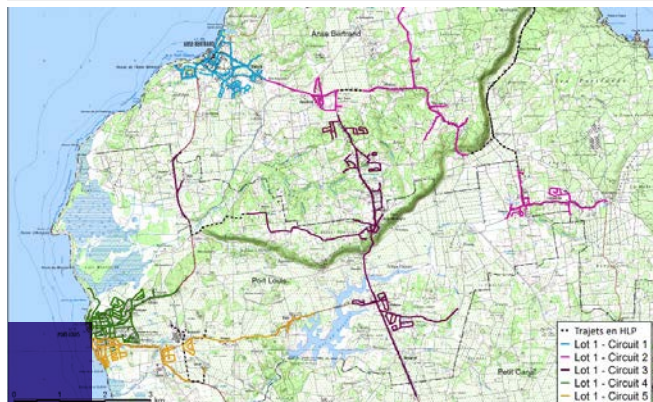

Les circuits de collecte ont été redessinés, et sont désormais intercommunaux, au-delà des limites communales.

LOT 1 - CANGT NORD		
	JOUR	Lieu
Circuit 1	LUNDI JEUDI	BOURG D'ANSE BERTRAND (dont Macaille, Sans-fenêtre); Vigie
Circuit 2	MARDI VENDREDI	SECTIONS D'ANSE BERTRAND Beaufond, Lacroix, Mon trésor, Pressec, Saint Jacques (Hipp.), Massieux, Fond Rose, plage de Porte d'enfer, Bellevue, Campêche, Mahaudière, Grande Vigie.
Circuit 3	MARDI VENDREDI	SECTIONS DE PORT LOUIS Beauplan, Belair-Leborgne, Pichon, Pelletan, Haut-la-Montagne, Guéry, La-font-Gouttière, Monroc, Pré Cassis, Go-
Circuit 4	LUNDI JEUDI	BOURG DE PORT LOUIS 1 (NORD) : rue Gambetta jusqu'à la plage du souffleur, front de mer jusqu'à Pouzzole
Circuit 5	LUNDI JEUDI	BOURG DE PORT LOUIS 2 (SUD) : rue Gambetta jusqu'au port de pêche, front de mer jusqu'à Barbotteau + Sylvain, Lalanne, Beauport, Brument, Belin, Vaugirard.