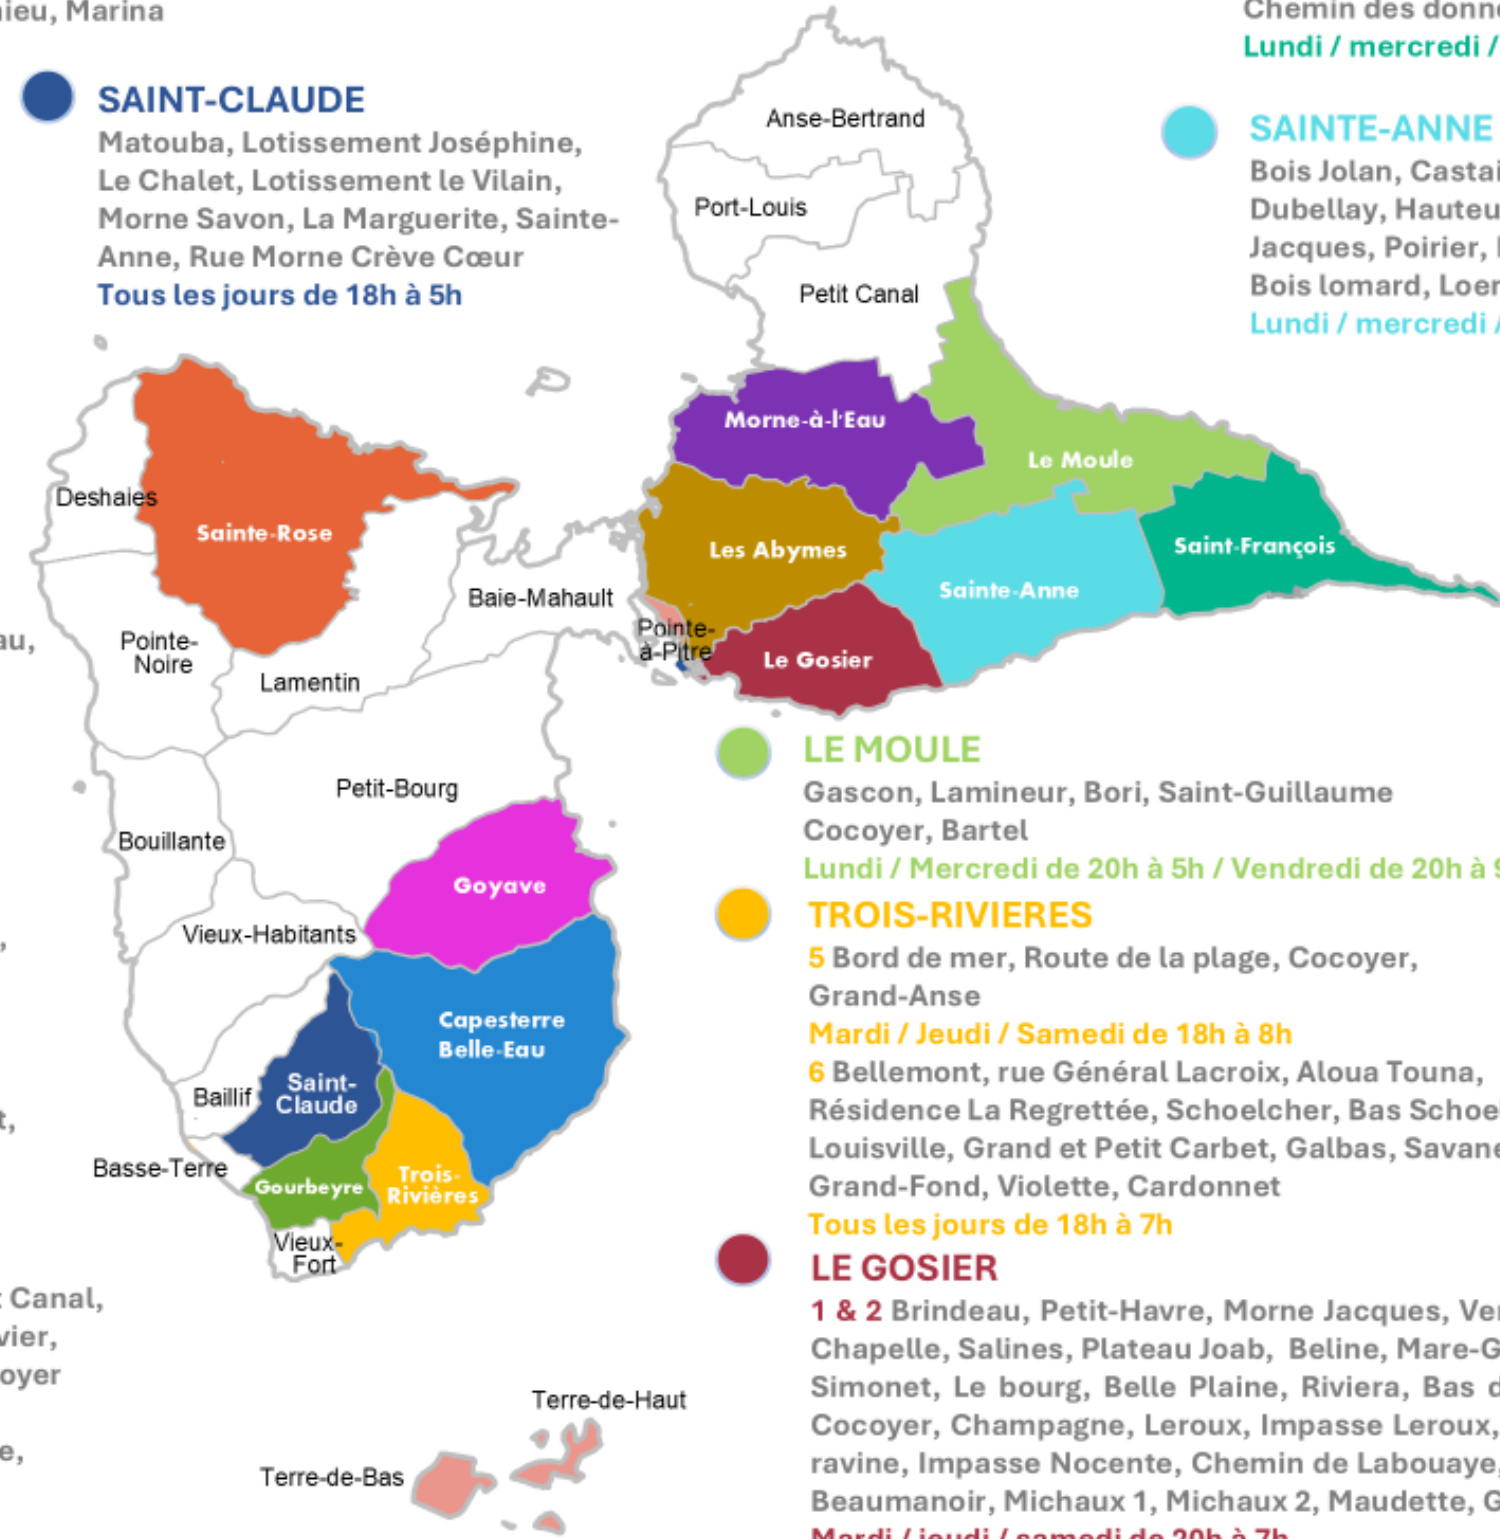

Tous les jours de 18h à 5h

SAINTE-ANNE

SAINTE-ANNE

Haut du Bourg, le Bourg, Morne à Cayes, Pradel, Meudon, Salline Est, Saline Ouest, Anse à la Barque, Belle Allée, Bellevue, Séze William, Blonval, Souquet, Anse des Rochers, Route Touristique, Belloc, Bois Euzébe, Claret, Cours des Braves, Demeuille, Desvarieux, Labarthe, Diochot, anse à l'Eau, L'Etaye, Prince, Desvarieux, Zami, Zévallos, la Baie Boisvin, Roche, La baie Palmiste, Daube, Chemin des donneuses d'Eau, Roche

Lundi / mercredi / vendredi / dimanche de 20h à 6h

MORNE-A-L'EAU 1

Monpierre, Lorgier, Dessales, Lot. Les hauts de Jabrun, Croustère, Gensolin, Brion, Lebraire, Citronniers, Dhartre, Espérance

Lundi / Mercredi de 20h à 5h / Vendredi de 20h à 9h

CAPESTERRE-BELLE EAU 1 20H 11H

BOURG DE CAPESTERRE BE, GETA, BREST, CITÉ DES SOURCES, DOYON, GRAND BASSIN

CAPESTERRE-BELLE EAU 2 & 3 / LES SAINTES / TROIS-RIVIERES 20H 7H

CAPESTERRE BELLE EAU : BANANIER, TROU AUX CHIENS, TROU AU CHATS, MORNE CINQ JOURS, HAUTE PLAINE, MONPLAISIR, MOULIN À EAU, ROUTHIER, FONDS CACAO, BORD BOIS, CABET, CACOVILLE, ST DENIS, CACADOR, PETIT MARQUISAT

LES SAINTES : TERRE DE HAUT, TERRE DE BAS

TROIS-RIVIERES : BORD DE MER, POTERIE, ROBIN, CARBET, LOTISSEMENT BELMONT

CAPESTERRE-BELLE EAU 4 20H 7H

ILET PÉROU, MORNE D'OR, LES FLAMBOYANTS, SARLASSONE, PETIT PÉROU